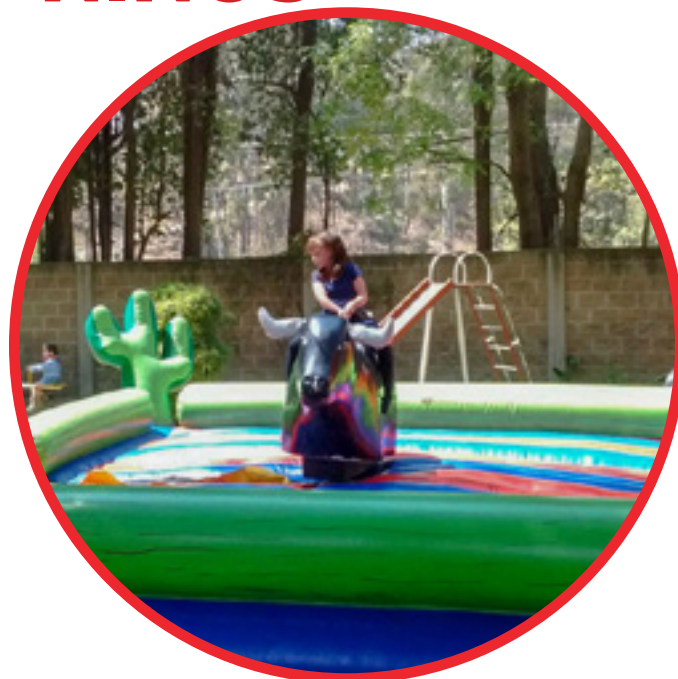

\$2,700

TORO MECÁNICO NIÑOS

4 horas de servicio

1 jugador cada
3 minutos

5m x 5m y 3m de alto
el área necesaria

Requiere conexión a
corriente eléctrica

Ideal para jugadores
mayores de 6 años

\$3,100