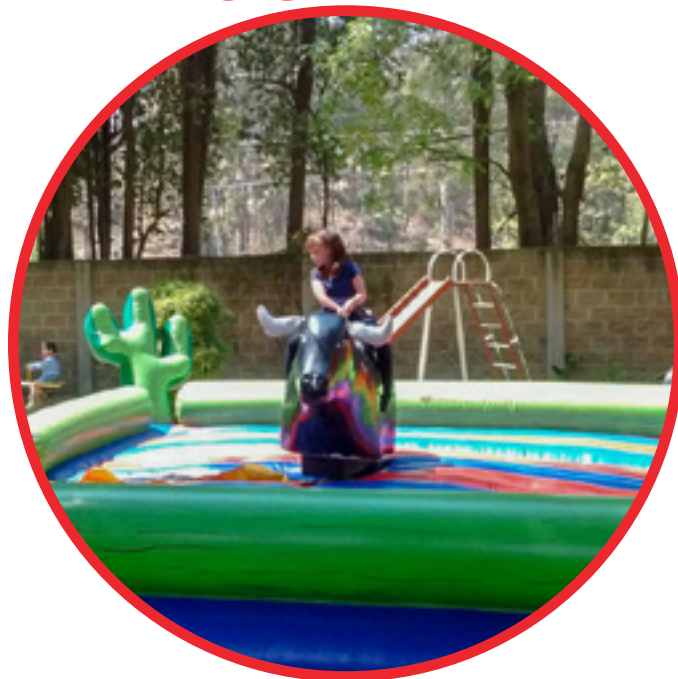

\$2,700

TORO MECÁNICO NIÑOS

4 horas de servicio

1 jugador cada
3 minutos

5m x 5m y 3m de alto
el área necesaria

Requiere conexión a
corriente eléctrica

Ideal para jugadores
mayores de 6 años

\$3,100