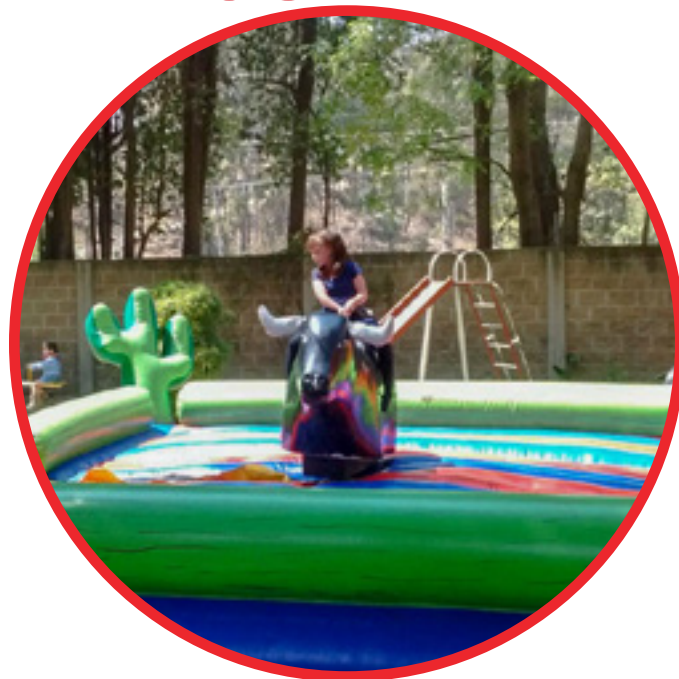

\$2,700

TORO MECÁNICO NIÑOS

4 horas de servicio

1 jugador cada
3 minutos

5m x 5m y 3m de alto
el área necesaria

Requiere conexión a
corriente eléctrica

Ideal para jugadores
mayores de 6 años

\$3,100